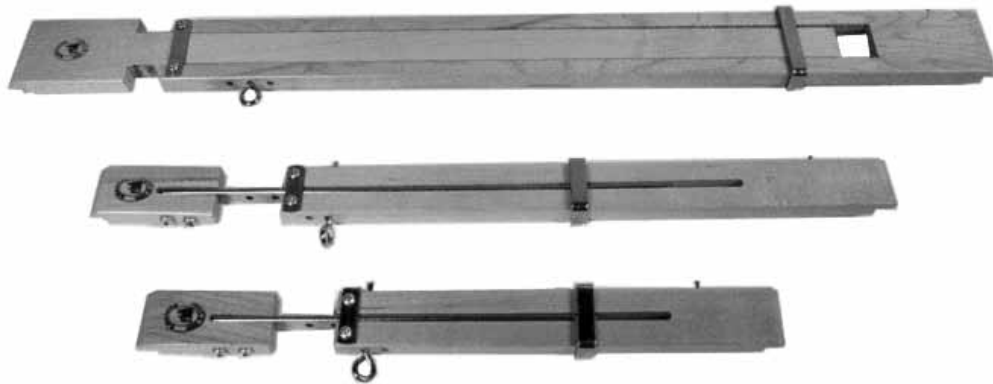

CROCHETS

6141-6000	Passette à ros	\$1.85
6141-7000	5" (13 cm) long, avec poignée de plastique. Pour métier 4 lames	\$4.50
6140-8000	5½" (14 cm) long, avec poignée de bois. Pour métier 4 lames	\$6.75
6140-9000	8 5/8" (22 cm) long, avec poignée de bois. Pour métier 8 lames	\$7.50
6140-1000	10 5/8" (27 cm) long, avec poignée de bois. Pour métier 12 lames	\$7.95

ESTEMPES

Appareil qui maintient la largeur de la chaîne tel qu'enfilée dans le ros et prévient le rétrécissement.

NO.	DE	À	PRIX
6146-1000	11" 28 cm	16" 40 cm	\$45.00
6146-2000	16" 40 cm	22" 56 cm	\$47.50
6146-3000	23" 58 cm	38" 96 cm	\$54.00
6146-5000	36" 90 cm	60" 152 cm	\$68.00
6146-6000	56" 142 cm	100" 250 cm	\$98.00
6146-8000	76" 190 cm	120" 300 cm	\$115.00