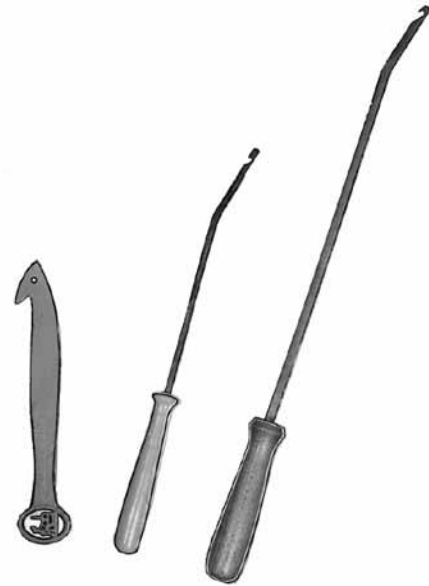

CROCHETS

6141-6000	Passette à ros	\$1.85
6141-7000	5" (13 cm) long, avec poignée de plastique. Pour métier 4 lames	\$4.50
6140-8000	5½" (14 cm) long, avec poignée de bois. Pour métier 4 lames	\$6.75
6140-9000	8 5/8" (22 cm) long, avec poignée de bois. Pour métier 8 lames	\$7.50
6140-1000	10 5/8" (27 cm) long, avec poignée de bois. Pour métier 12 lames	\$7.95

ESTEMPES

Appareil qui maintient la largeur de la chaîne tel qu'enfilée dans le ros et prévient le rétrécissement.

NO.	DE	À	PRIX
6146-1000	11" 28 cm	16" 40 cm	\$45.00
6146-2000	16" 40 cm	22" 56 cm	\$47.50
6146-3000	23" 58 cm	38" 96 cm	\$54.00
6146-5000	36" 90 cm	60" 152 cm	\$68.00
6146-6000	56" 142 cm	100" 250 cm	\$98.00
6146-8000	76" 190 cm	120" 300 cm	\$115.00