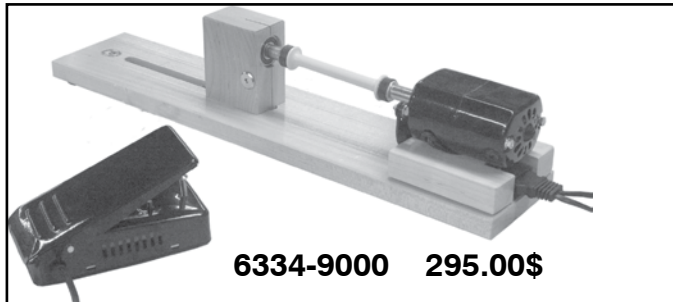

## MANUELLE

Caneteuse avec roue d'engrenage entièrement recouvert. Montée sur des coussinets spéciaux ne requérant aucun graissage.  
Tige directe pour bobines et trames LECLERC.  
Ratio de bobinage: 1/7.5

Poignée de bois

**6331-1000 125.00\$**

## ELECTRIQUE À TIGE SIMPLE

Caneteuse électrique à tige directe pour bobines et trames LECLERC.

**6334-1000 225.00\$**

## ELECTRIQUE 2 BOUTS

Caneteuse électrique supportant les bobines des deux bouts. Installée pour faire les bobines de toutes les longueurs de 1" à 8" (25 mm à 20 cm).

**6334-9000 295.00\$**

Avec le contrôle de tension et un compteur de verges ou de metres  
**6334-9001 455.00\$**