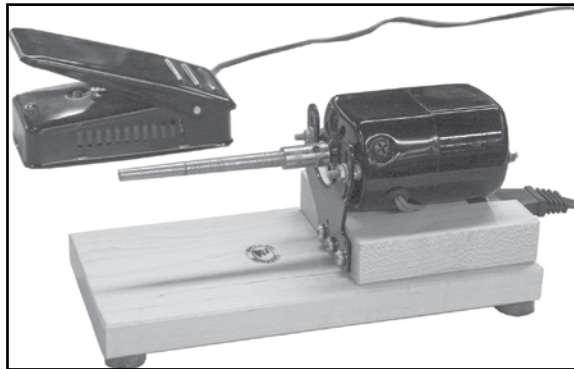

## MANUELLE

Caneteuse avec roue d'engrenage entièrement recouvert. Montée sur des coussinets spéciaux ne requérant aucun graissage.  
Tige directe pour bobines et trames LECLERC.  
Ratio de bobinage: 1/7.5

## ELECTRIQUE À TIGE SIMPLE

Caneteuse électrique à tige directe pour bobines et trames LECLERC.

**6334-1000 225.00\$**

## ELECTRIQUE 2 BOUTS

Caneteuse électrique supportant les bobines des deux bouts. Installée pour faire les bobines de toutes les longueurs de 1" à 8" (25 mm à 20 cm).

**6334-9000 295.00\$**

Avec le contrôle de tension et un compteur de verges ou de metres  
**6334-9001 455.00\$**