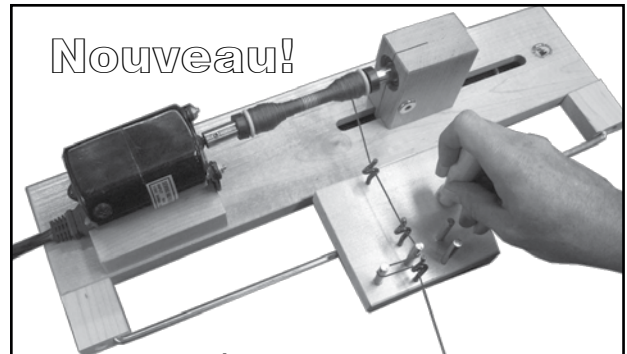

## MANUELLE

Caneteuse avec roue d'engrenage entièrement recouvert. Montée sur des coussinets spéciaux ne requérant aucun graissage.  
Tige directe pour bobines et trames LECLERC.  
Ratio de bobinage: 1/7.5

## ELECTRIQUE À TIGE SIMPLE

Caneteuse électrique à tige directe pour bobines et trames LECLERC.

**6334-1000 225.00\$**

## ELECTRIQUE 2 BOUTS

Caneteuse électrique supportant les bobines des deux bouts. Installée pour faire les bobines de toutes les longueurs de 1" à 8" (25 mm à 20 cm).

**6334-9000 295.00\$**

Avec le contrôle de tension et un compteur de verges ou de metres  
**6334-9001 455.00\$**