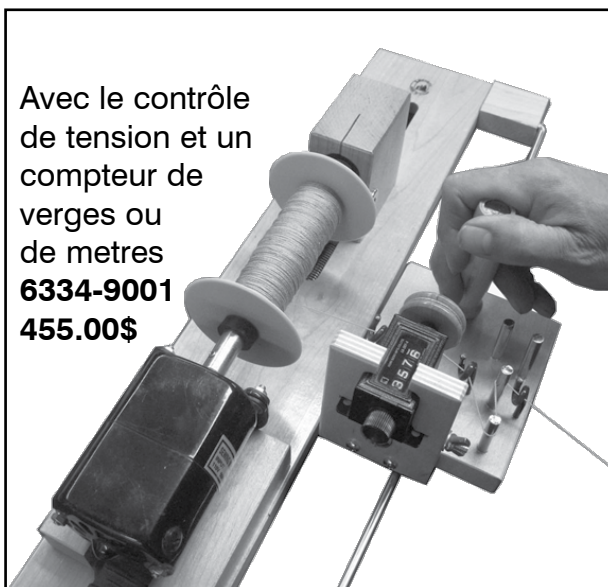

## MANUELLE

Caneteuse avec roue d'engrenage entièrement recouvert. Montée sur des coussinets spéciaux ne requérant aucun graissage.  
Tige directe pour bobines et trames LECLERC.  
Ratio de bobinage: 1/7.5

## ELECTRIQUE À TIGE SIMPLE

Caneteuse électrique à tige directe pour bobines et trames LECLERC.

**6334-1000 225.00\$**

## ELECTRIQUE 2 BOUTS

Caneteuse électrique supportant les bobines des deux bouts. Installée pour faire les bobines de toutes les longueurs de 1" à 8" (25 mm à 20 cm).

**6334-9000 295.00\$**

Avec le contrôle de tension et un compteur de verges ou de metres  
**6334-9001 455.00\$**