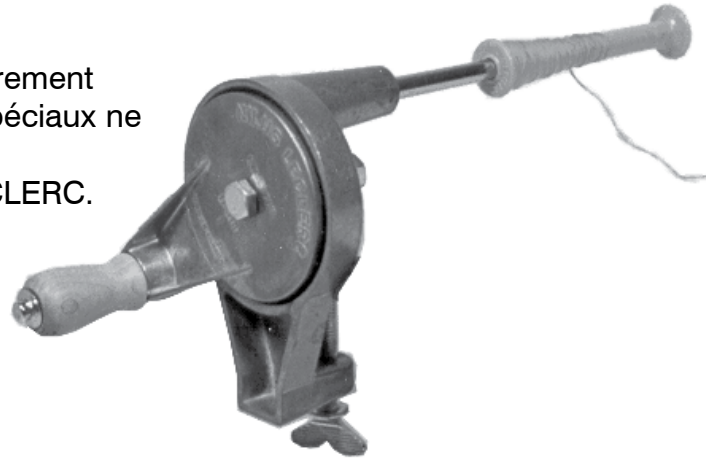

# CANETEUSES

## MANUELLE

Caneteuse avec roue d'engrenage entièrement recouvert. Montée sur des coussinets spéciaux ne requérant aucun graissage.  
Tige directe pour bobines et trames LECLERC.  
Ratio de bobinage: 1/7.5

## ELECTRIQUE À TIGE SIMPLE

Caneteuse électrique à tige directe pour bobines et trames LECLERC.

**6334-1000 225.00\$**

## ELECTRIQUE 2 BOUTS

Caneteuse électrique supportant les bobines des deux bouts. Installée pour faire les bobines de toutes les longueurs de 1" à 8" (25 mm à 20 cm).

**6334-9000 295.00\$**

Avec le contrôle de tension et un compteur de verges ou de metres  
**6334-9001 455.00\$**