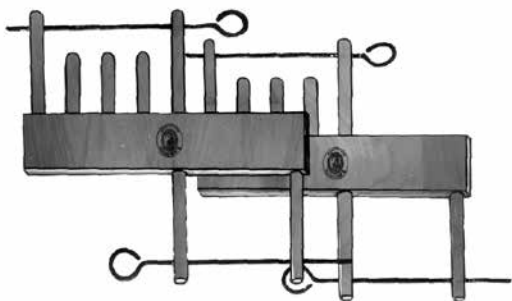

## STABILISATEUR DE CADRES

Sert à stabiliser les cadres de lames sur des métiers contre-balancés. Garde les cadres à distance égale lors du passage en lames.

6147-3000

19.00

## AIDE-PASSEUR

Sert à la fois de stabilisateur de cadres et de support pour les baguettes d'encroix, gardant ainsi la croisée à la hauteur pratique pendant le passage en lames.

6147-4000 45.00 (2 pièces)