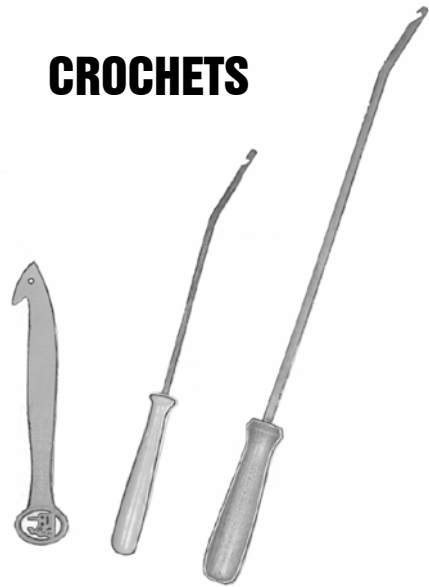

6141-6000	Passette à ros	\$2.25
6141-7000	5" (13 cm) long, avec poignée de plastique. Pour métier 4 lames	\$5.40
6140-8000	5½" (14 cm) long, avec poignée de bois. Pour métier 4 lames	\$7.80
6140-9000	8 5/8" (22 cm) long, avec poignée de bois. Pour métier 8 lames	\$8.50
6140-1000	10 5/8" (27 cm) long, avec poignée de bois. Pour métier 12 lames	\$9.00

CROCHETS

ESTEMPES

Appareil qui maintient la largeur de la chaîne tel qu'enfilée dans le ros et prévient le rétrécissement.

NO.	DE	À	PRIX
6146-1000	11" 28 cm	16" 40 cm	\$51.00
6146-2000	16" 40 cm	22" 56 cm	\$55.00
6146-3000	23" 58 cm	38" 96 cm	\$62.00
6146-5000	36" 90 cm	60" 152 cm	\$78.00
6146-6000	56" 142 cm	100" 250 cm	\$112.00
6146-8000	76" 190 cm	120" 300 cm	\$134.00