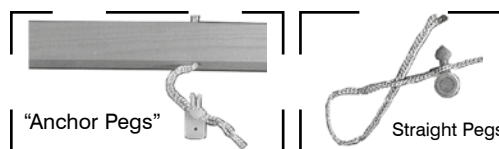

Corde à Maillons